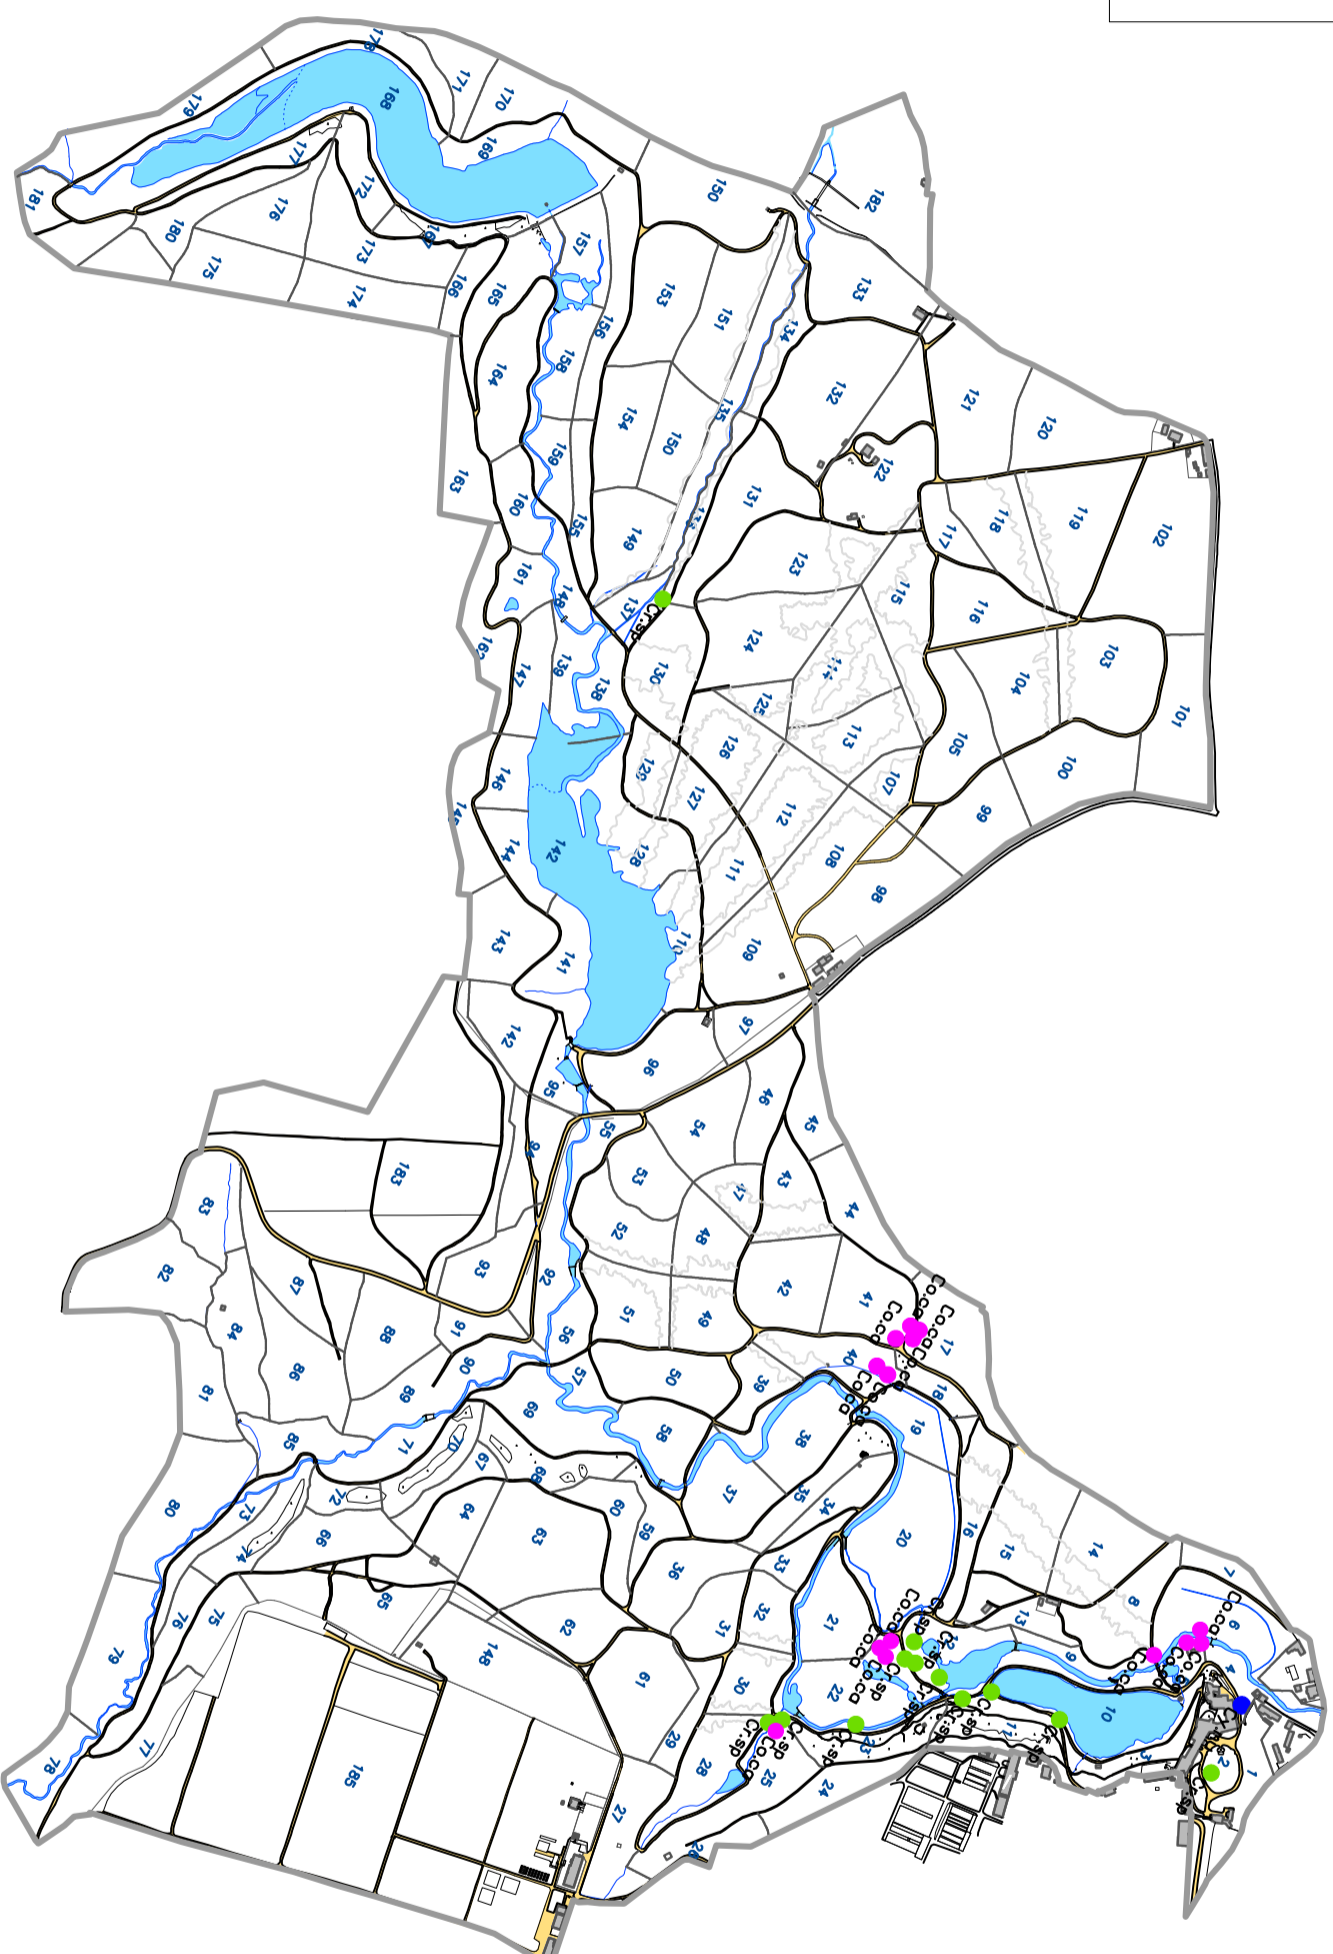

Legenda:

	hranice řešeného území
	budovy
	vodní plochy a toky
	cestní síť
	skály
	hranice oddělení
	číslo oddělení
	označení taxonu
	průhledy

- *Corydalis cava* (L.) Schweigg. et Koerte.
- *Crocus sp.* – *Crocus heuffelianus* Herb.
- *Cymbalaria muralis* P. Gaertn., B. Mey. et Scherb

Identifikace a vývoj významných výsadeb vytrvalých okrasných bylin v areálu Průhonického parku na základě srovnání historické dokumentace a současného stavu II

NÁZEV VÝKRESU:
 Výskyt vybraných druhů rodu *Corydalis*, *Crocus*, *Cymbalaria* v Průhonickém parku

Mapa vznikla za příspěvní institucionální podpory Výzkumného ústavu Silva Taroucy pro krajinu a okrasné zahradnictví, v.v.i. (VUKOZ-IP-00027073).

ZPRACOVATEL:
 Výzkumný ústav Silva Taroucy pro krajinu a okrasné zahradnictví, v.v.i.
 Květinové náměstí 391, 252 43 Průhonice
AUTOR PRÁCE:
 Ivana Barošová

DATUM: 30/11/2021
FORMÁT: A3(297x420mm)
MĚŘÍTKO: 1:10000